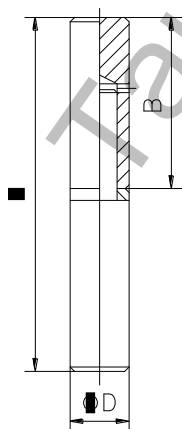

Панта Estebro® за заваряване кръгла с месингова шайба 20x120 мм, 282

Cod	Dimens.	A	B	ØD		
280	12x70	68	33	12	20	1,25
281	16x100	98	48	16	15	2,30
282	20x120	118	58	20	10	2,95
283	25x150	148	73	25	6	3,50

Stainless steel round profile hinge with brass washer AISI 316

Family: SS round profile hinges

Material: Stainless steel AISI 316

Maximum weight supported: According to study

Description: Mechanized component which, it is installed on a metallic swing door to allow its opening and closing. The brass washer avoids friction between both bodies and can be replaced in the case of erosion.

All hinges from Ø20 mm on come with grease hole.

Продукт: [Панта Estebro® за заваряване кръгла с месингова шайба 20x120 мм, 282](#)

Категория: [Плъзгачи се врати](#)

Бранд: [Estebro®](#)

Категория бранд: [Панта Estebro®](#)